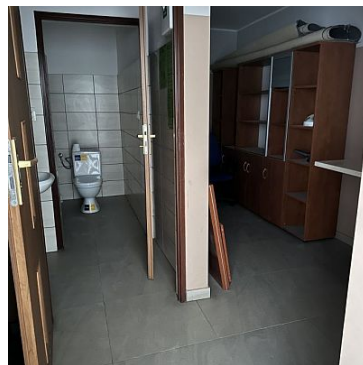

**LOKAL NA WYNAJEM**  
pow. całkowita: 110 m<sup>2</sup>,  
Prochowice, centrum  
Cena **2 800** zł

[jmatyszuk@nieruchomosci-azymut.pl](mailto:jmatyszuk@nieruchomosci-azymut.pl)

W ofercie wynajmu lokal umiejscowiony w centrum Prochowic.

Zajmuje 110 m<sup>2</sup> na parterze w odrestaurowanej kamienicy.

Na jego powierzchnię składa się :

- sala ( sprzedażowa, usługowa, biurowa)
- pomieszczenie socjalne
- toaleta

Ogrzewanie gazowe.

Wszystkie instalacje zostały wymienione.

Świetna lokalizacja.

Lokal położony przy płycie nowo wyremontowanego rynku.

Więcej informacji chętnie udzielę telefonicznie.

Zapraszam do kontaktu.

jmatyszuk@nieruchomosci-azymut.pl

Symbol	41/AZM/LW	Rodzaj nieruchomości	LOKAL
Rodzaj transakcji	WYNAJEM	Status	AKTUALNA
Rodzaj rynku	WTÓRNY	Cena	2 800 PLN
Kraj	POLSKA	Województwo	DOLNOŚLĄSKIE
Miejscowość	Prochowice	Kod pocztowy	59-230
Dzielnica - osiedle	centrum	Powierzchnia całkowita	110 m <sup>2</sup>
Rodzaj lokalu / przeznaczenie	BIUROWY, HANDLOWO-USŁUGOWY	Typ lokalu/umiejscowienie	LOKAL W ZABUDOWIE
Rodzaj budynku	KAMIENICA	Standard	BARDZO DOBRY
Liczba łazienek	1	Parter	TAK
Ilość kondygnacji	1	Ogrzewanie	C.O. GAZOWE
Rodzaj okien	PLASTIKOWE	Rodzaj podłogi	GRES
Stan budynku	BARDZO DOBRY		