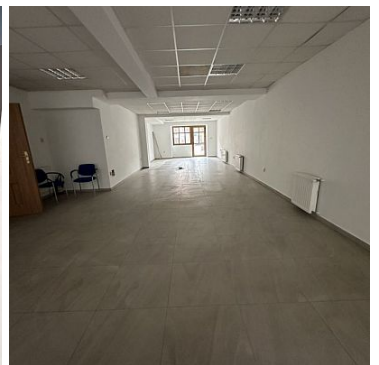

**LOKAL NA WYNAJEM**  
pow. całkowita: 110 m<sup>2</sup>,  
Prochowice, centrum  
Cena **2 800** zł

[jmatyszuk@nieruchomosci-azymut.pl](mailto:jmatyszuk@nieruchomosci-azymut.pl)

W ofercie wynajmu lokal umiejscowiony w centrum Prochowic.

Zajmuje 110 m<sup>2</sup> na parterze w odrestaurowanej kamienicy.

Na jego powierzchnię składa się :

- sala ( sprzedażowa, usługowa, biurowa)
- pomieszczenie socjalne
- toaleta

Ogrzewanie gazowe.

Wszystkie instalacje zostały wymienione.

Świetna lokalizacja.

Lokal położony przy płycie nowo wyremontowanego rynku.

Więcej informacji chętnie udzielę telefonicznie.

Zapraszam do kontaktu.

jmatyszuk@nieruchomosci-azymut.pl

Symbol	41/AZM/LW	Rodzaj nieruchomości	LOKAL
Rodzaj transakcji	WYNAJEM	Status	AKTUALNA
Rodzaj rynku	WTÓRNY	Cena	2 800 PLN
Kraj	POLSKA	Województwo	DOLNOŚLĄSKIE
Miejscowość	Prochowice	Kod pocztowy	59-230
Dzielnica - osiedle	centrum	Powierzchnia całkowita	110 m <sup>2</sup>
Rodzaj lokalu / przeznaczenie	BIUROWY, HANDLOWO-USŁUGOWY	Typ lokalu/umiejscowienie	LOKAL W ZABUDOWIE
Rodzaj budynku	KAMIENICA	Standard	BARDZO DOBRY
Liczba łazienek	1	Parter	TAK
Ilość kondygnacji	1	Ogrzewanie	C.O. GAZOWE
Rodzaj okien	PLASTIKOWE	Rodzaj podłogi	GRES
Stan budynku	BARDZO DOBRY		