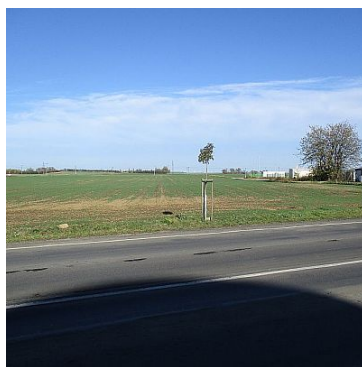

DZIAŁKA NA SPRZEDAŻ

pow. działki: 3,004 m²,

Jawor

Cena **600 800** zł

jmatyszuk@nieruchomosci-azymut.pl

Działki w Jaworze , obręb Nr 6 Przemysłowy . Funkcja 3P/U - teren zabudowy produkcyjnej i usług komercyjnych nieuciążliwych.

1 .Działka 29/5 pow.3351 m2

2.Działka 29/6 pow.3004 m2

3 Działka 29/8 pow 29 065 m2

4 Działka 28/7 pow.11 308m2 -rolna

Działki mieszczą się przy drodze głównej, Kuzienniczej w Jaworze. Obok zlokalizowane są firmy produkcyjno-usługowe, handel hurtowy i detaliczny itp. W drodze dostępne są wszystkie media. Działki można nabyć pojedynczo lub razem. Są to ostatnie tak dobrze zlokalizowane działki w Jaworze. Cena wynosi 200 zł/m² .

Polecam i zapraszam na prezentacje.

jmatyszuk@nieruchomosci-azymut.pl

Symbol	87/AZM/DZS	Rodzaj nieruchomości	DZIAŁKA
Rodzaj transakcji	SPRZEDAŻ	Status	AKTUALNA
Rodzaj rynku	WTÓRNY	Nieruchomość dostępna od	12.04.2024
Cena	600 800 PLN	Cena za m2	200 PLN
Cena negocjowana	JEST	Kraj	POLSKA
Województwo	DOLNOŚLĄSKIE	Powiat	jaworski
Gmina	Jawor	Miejscowość	Jawor
Kod pocztowy	59-400	Obręb geodezyjny	nr 6 - przemysłowy
Położenie działki	TEREN PŁASKI	Wygląd działki	PUSTA
Położenie	MIASTO	Budynki w sąsiedztwie	OBIEKTY PRZEMYSŁOWE, OBIEKTY HANDLOWE
Powierzchnia działki	3 004 m ²	Kształt działki	PROSTOKĄT
Rodzaj działki	PRZEMYSŁOWA, USŁUGOWA	Forma własności działki	WŁASNOŚĆ
Droga dojazdowa	ASFALTOWA DOJAZD TIR	Dostępne sieci	prąd, gaz, woda
Rodzaj kanalizacji	MIEJSKA	Czy jest KW	JEST