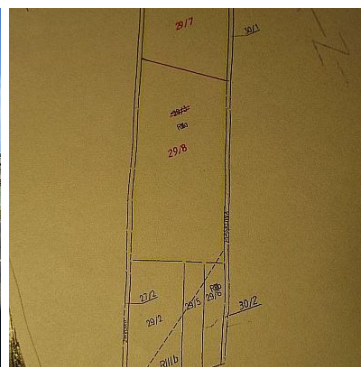

DZIAŁKA NA SPRZEDAŻ

pow. działki: 3,004 m²,

Jawor

Cena **600 800** zł

jmatyszuk@nieruchomosci-azymut.pl

Działki w Jaworze , obręb Nr 6 Przemysłowy . Funkcja 3P/U - teren zabudowy produkcyjnej i usług komercyjnych nieuciążliwych.

1 .Działka 29/5 pow.3351 m2

2.Działka 29/6 pow.3004 m2

3 Działka 29/8 pow 29 065 m2

4 Działka 28/7 pow.11 308m2 -rolna

Działki mieszczą się przy drodze głównej, Kuzienniczej w Jaworze. Obok zlokalizowane są firmy produkcyjno-usługowe, handel hurtowy i detaliczny itp. W drodze dostępne są wszystkie media. Działki można nabyć pojedynczo lub razem. Są to ostatnie tak dobrze zlokalizowane działki w Jaworze. Cena wynosi 200 zł/m² .

Polecam i zapraszam na prezentacje.

jmatyszuk@nieruchomosci-azymut.pl

Symbol	87/AZM/DZS	Rodzaj nieruchomości	DZIAŁKA
Rodzaj transakcji	SPRZEDAŻ	Status	AKTUALNA
Rodzaj rynku	WTÓRNY	Nieruchomość dostępna od	12.04.2024
Cena	600 800 PLN	Cena za m2	200 PLN
Cena negocjowana	JEST	Kraj	POLSKA
Województwo	DOLNOŚLĄSKIE	Powiat	jaworski
Gmina	Jawor	Miejscowość	Jawor
Kod pocztowy	59-400	Obręb geodezyjny	nr 6 - przemysłowy
Położenie działki	TEREN PŁASKI	Wygląd działki	PUSTA
Położenie	MIASTO	Budynki w sąsiedztwie	OBIEKTY PRZEMYSŁOWE, OBIEKTY HANDLOWE
Powierzchnia działki	3 004 m ²	Kształt działki	PROSTOKĄT
Rodzaj działki	PRZEMYSŁOWA, USŁUGOWA	Forma własności działki	WŁASNOŚĆ
Droga dojazdowa	ASFALTOWA DOJAZD TIR	Dostępne sieci	prąd, gaz, woda
Rodzaj kanalizacji	MIEJSKA	Czy jest KW	JEST