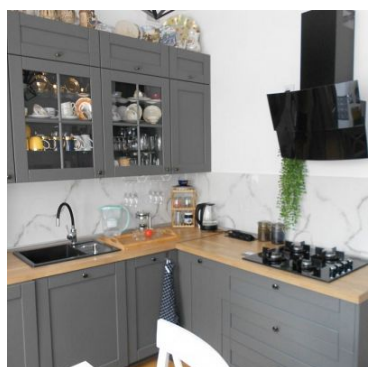

MIESZKANIE NA SPRZEDAŻliczba pokoi: 3, pow. całkowita: 57 m²,jmatyszuk@nieruchomosci-azymut.pl

Jawor

Cena **369 000** zł

Trzypokojowe mieszkanie mieści się na pierwszym piętrze w zadbanej kamienicy z domofonem. Blisko centrum Jawora. W budynku wymieniono dach, obróbki blacharskie i rynny.

W mieszkaniu wymieniono okna i drzwi. Na ścianach są gładzie, a na podłogach parkiet, winyle i kafle. Wszystkie instalacje są nowe.

Mieszkanie jest ciepłe i słoneczne. Dwa pokoje, kuchnia, przedpokój i łazienka są razem. Natomiast kolejny pokój ma aneks kuchenny, łazienkę i osobne wejście. Całość jest ogrzewana nowym piecem gazowym dwufunkcyjnym. W cenie mieszkania jest wyposażenie. Do mieszkania przynależy duża piwnica i strych.

Za budynkiem są miejsca parkingowe dostępne dla lokatorów budynku.

Polecam i zapraszam na prezentację.

Symbol	2885/AZM/MS	Stan budynku	DOBRY
Rodzaj nieruchomości	MIESZKANIE	Rodzaj transakcji	SPRZEDAŻ
Status	AKTUALNA	Rodzaj rynku	WTÓRNY
Nieruchomość dostępna od	14.10.2024	Cena	369 000 PLN
Kraj	POLSKA	Województwo	DOLNOŚLĄSKIE
Powiat	jaworski	Gmina	Jawor
Miejscowość	Jawor	Kod pocztowy	59-400
Powierzchnia całkowita	57 m ²	Rodzaj mieszkania	3-POKOJOWE
Rodzaj budynku	KAMIENICA	Standard	BARDZO DOBRY
Materiał ścian	CEGŁA	Technika budowy	TRADYCYJNA
Typ kuchni	Z OKNEM	Wyposażenie kuchni	NA ŻYCZENIE
Liczba łazienek	2	Stan łazienki	BARDZO DOBRY
Wyposażenie łazienki	NA ŻYCZENIE	Liczba pokoi	3
Piętro	1	Liczba pięter wliczając parter [kondygnacji]	2
Ilość poziomów	1	Umeblowanie	NA ŻYCZENIE
Źródło c.w.	GAZOWY 2-OBIEGOWY	Ogrzewanie	C.O. GAZOWE
Forma własności	PEŁNA WŁASNOŚĆ	Rodzaj kanalizacji	MIEJSKA
Źródło wody	WODA MIEJSKA	Lodówka	JEST
Piekarnik	JEST	Zmywarka	JEST
Kuchnia gazowa	JEST	Domofon	JEST
Rodzaj okien	PLASTIKOWE	Kształt dachu	DWUSPADOWY
Rodzaj podłogi	PARKIET, KAFLE	Strych	JEST
Kuchenka mikrofalowa	JEST	Czynsz administracyjny	120 PLN