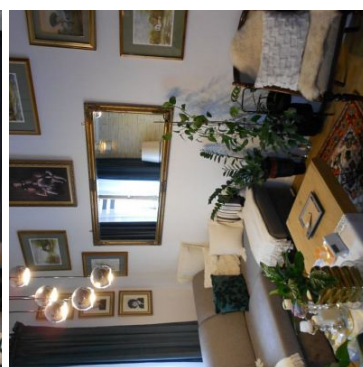

MIESZKANIE NA SPRZEDAŻliczba pokoi: 3, pow. całkowita: 57 m²,jmatyszuk@nieruchomosci-azymut.pl

Jawor

Cena **369 000** zł

Trzypokojowe mieszkanie mieści się na pierwszym piętrze w zadbanej kamienicy z domofonem. Blisko centrum Jawora. W budynku wymieniono dach, obróbki blacharskie i rynny.

W mieszkaniu wymieniono okna i drzwi. Na ścianach są gładzie, a na podłogach parkiet, winyle i kafle. Wszystkie instalacje są nowe.

Mieszkanie jest ciepłe i słoneczne. Dwa pokoje, kuchnia, przedpokój i łazienka są razem. Natomiast kolejny pokój ma aneks kuchenny, łazienkę i osobne wejście. Całość jest ogrzewana nowym piecem gazowym dwufunkcyjnym. W cenie mieszkania jest wyposażenie. Do mieszkania przynależy duża piwnica i strych.