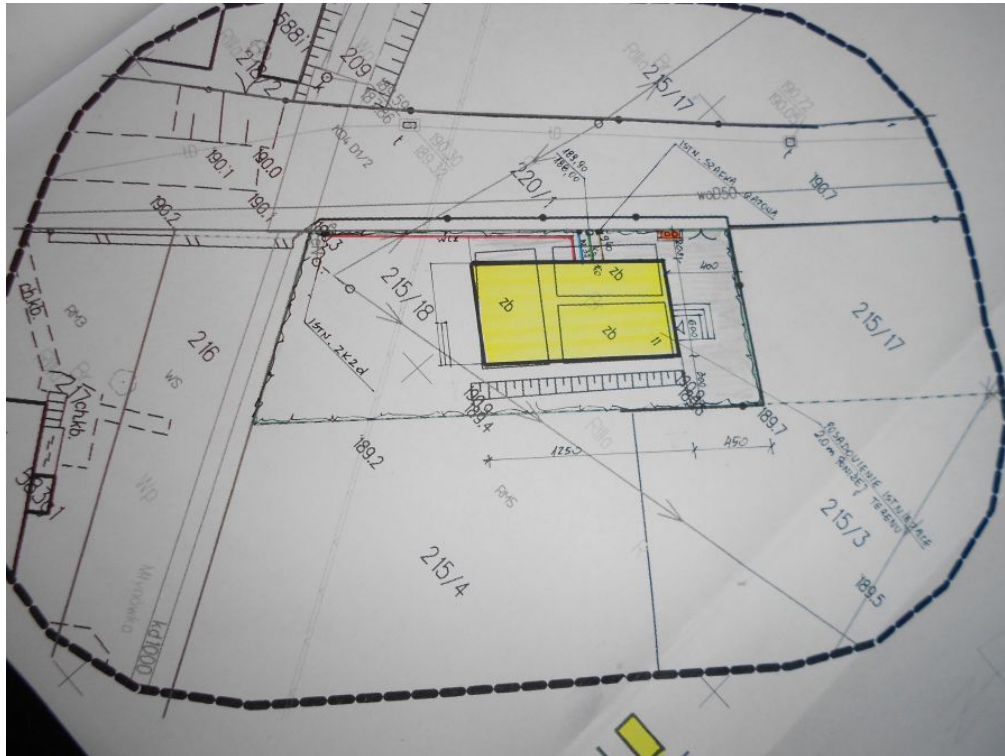

DZIAŁKA NA SPRZEDAŻ

pow. działki: 310 m²,

Jawor

Cena **149 000** zł

jmatyszuk@nieruchomosci-azymut.pl

Działka budowlana o numerze 215/18 znajduje się na ul. Rzecznej w Jaworze. Działka jest w formie prostokąta, ogrodzona. Działka posiada dostęp do wszystkich mediów; prąd, woda, kanalizacja, gaz.

W cenie działki są;- projekt zagospodarowania działki + projekt archit.- budowlany

- stan zerowy nieruchomości

- materiały budowlane

Polecam i zapraszam na prezentacje.

Symbol	100/AZM/DZS	Rodzaj nieruchomości	DZIAŁKA
Rodzaj transakcji	SPRZEDAŻ	Status	AKTUALNA
Nieruchomość dostępna od	27.10.2024	Cena	149 000 PLN
Stara cena	139 000 PLN	Kraj	POLSKA
Województwo	DOLNOŚLĄSKIE	Powiat	jaworski
Gmina	Jawor	Miejscowość	Jawor
Kod pocztowy	59-400	Ulica	Rzeczna
Nr działki	215/18	Posiada warunki zabudowy	JEST

Działka uzbrojona	JEST	Położenie	POD MIASTEM
Powierzchnia działki	310 m ²	Kształt działki	PROSTOKĄT
Zagospodarowanie działki	ZABUDOWA	Rodzaj działki	BUDOWLANA
Forma własności działki	WŁASNOŚĆ	Udział w działce	CAŁOŚĆ
Droga dojazdowa	CICHA ULICA	Rodzaj nawierzchni	UTWARDZONA - SZUTROWA
Linia telefoniczna	JEST	Energia elektryczna	JEST
Napięcie 400V (siła)	JEST	Podłączony gaz	JEST
Podłączony wodociąg	JEST	Podłączona kanalizacja	JEST
Uciążliwość okolicy	CICHE	Warunki gruntowe	DOBRE