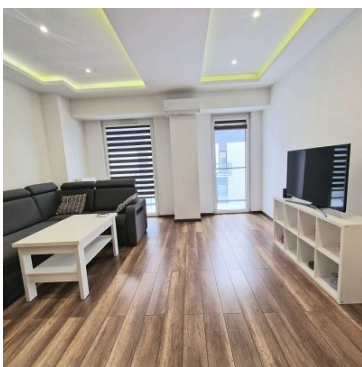

## MIESZKANIE NA WYNAJEM

liczba pokoi: 2, pow. całkowita: 54 m<sup>2</sup>,

[jmatyszuk@nieruchomosci-azymut.pl](mailto:jmatyszuk@nieruchomosci-azymut.pl)

Legnica, Legnica

Cena **3 250** zł

Oferujemy Państwu mieszkanie na wynajem. Nieruchomość położona jest w Legnicy w Centrum Miasta. Budynek rodzaju: apartamentowiec. Powierzchnia nieruchomości wynosi 54 m<sup>2</sup>.

Mieszkanie posiada 2 pokoje w tym 1 sypialnia.

Dodatkowo w skład pomieszczeń wchodzi: kuchnia, salon z wyjściem na taras oraz łazienka z WC.

Do nieruchomości przynależy miejsce parkingowe w garażu podziemnym. .

Mieszkanie znajduje się na 2 piętrze. Budynek 4 piętrowy. Oferowana nieruchomość ogrzewana jest: c.o. z sieci miejskiej. Standard wykończenia: bardzo dobry.

Zapraszam do zapoznania się ze szczegółami oferty. Wszelkich informacji udzielę telefonicznie.

Symbol	2872/AZM/MW	Za co opłaty dodatkowe	PRĄD
Rozkład mieszkania	JEDNOSTRONNE	Stan budynku	BARDZO DOBRY
Rodzaj nieruchomości	MIESZKANIE	Rodzaj transakcji	WYNAJEM
Status	AKTUALNA	Rodzaj rynku	WTÓRNY
Cena	3 250 PLN	Cena negocjowana	NIE MA
Kaucja	3 000 PLN	Kraj	POLSKA
Województwo	DOLNOŚLĄSKIE	Powiat	Legnica
Gmina	Legnica	Miejscowość	Legnica
Kod pocztowy	59-220	Dzielnica - osiedle	Legnica
Położenie	CENTRUM MIASTA	Powierzchnia całkowita	54 m <sup>2</sup>
Powierzchnia użytkowa	54 m <sup>2</sup>	Rodzaj mieszkania	APARTAMENT
Rodzaj budynku	APARTAMENTOWIEC	Standard	BARDZO DOBRY
Typ kuchni	Z OKNEM	Wyposażenie kuchni	PEŁNE
Liczba łazienek	1	Stan łazienki	BARDZO DOBRY
Wyposażenie łazienki	PEŁNE	Liczba pokoi	2
Liczba sypialni	1	Piętro	2
Liczba pięter wliczając parter [kondygnacji]	4	Umeblowanie	PEŁNE
Źródło c.w.	SIEĆ MIEJSKA	Ogrzewanie	C.O. Z SIECI MIEJSKIEJ
Stan instalacji	NOWA	Forma własności	PEŁNA WŁASNOŚĆ
Winda w nieruchomości	JEST	Uciążliwość okolicy	CICHE
Wideofon	JEST	Monitoring	JEST
Drzwi antywłamaniowe	JEST	Domofon	JEST
Czy jest KW	JEST	Parking strzeżony	JEST
Typ garażu	W BUDYNKU	Typ parkingu	UTWARDZONY
Balkon	JEST	Rolety	JEST
Osobne WC	NIE MA		