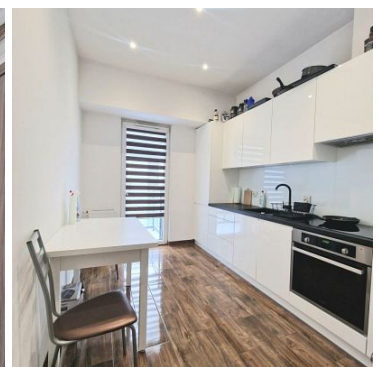

## MIESZKANIE NA WYNAJEM

liczba pokoi: 2, pow. całkowita: 54 m<sup>2</sup>,

[jmatyszuk@nieruchomosci-azymut.pl](mailto:jmatyszuk@nieruchomosci-azymut.pl)

Legnica, Legnica

Cena **3 250** zł

Oferujemy Państwu mieszkanie na wynajem. Nieruchomość położona jest w Legnicy w Centrum Miasta. Budynek rodzaju: apartamentowiec. Powierzchnia nieruchomości wynosi 54 m<sup>2</sup>.

Mieszkanie posiada 2 pokoje w tym 1 sypialnia.

Dodatkowo w skład pomieszczeń wchodzi: kuchnia, salon z wyjściem na taras oraz łazienka z WC.

Do nieruchomości przynależy miejsce parkingowe w garażu podziemnym. .

Symbol	2872/AZM/MW	Za co opłaty dodatkowe	PRĄD
Rozkład mieszkania	JEDNOSTRONNE	Stan budynku	BARDZO DOBRY
Rodzaj nieruchomości	MIESZKANIE	Rodzaj transakcji	WYNAJEM
Status	AKTUALNA	Rodzaj rynku	WTÓRNY
Cena	3 250 PLN	Cena negocjowana	NIE MA
Kaucja	3 000 PLN	Kraj	POLSKA
Województwo	DOLNOŚLĄSKIE	Powiat	Legnica
Gmina	Legnica	Miejscowość	Legnica
Kod pocztowy	59-220	Dzielnica - osiedle	Legnica
Położenie	CENTRUM MIASTA	Powierzchnia całkowita	54 m <sup>2</sup>
Powierzchnia użytkowa	54 m <sup>2</sup>	Rodzaj mieszkania	APARTAMENT
Rodzaj budynku	APARTAMENTOWIEC	Standard	BARDZO DOBRY
Typ kuchni	Z OKNEM	Wyposażenie kuchni	PEŁNE
Liczba łazienek	1	Stan łazienki	BARDZO DOBRY
Wyposażenie łazienki	PEŁNE	Liczba pokoi	2
Liczba sypialni	1	Piętro	2
Liczba pięter wliczając parter [kondygnacji]	4	Umeblowanie	PEŁNE
Źródło c.w.	SIEĆ MIEJSKA	Ogrzewanie	C.O. Z SIECI MIEJSKIEJ
Stan instalacji	NOWA	Forma własności	PEŁNA WŁASNOŚĆ
Winda w nieruchomości	JEST	Uciążliwość okolicy	CICHE
Wideofon	JEST	Monitoring	JEST
Drzwi antywłamaniowe	JEST	Domofon	JEST
Czy jest KW	JEST	Parking strzeżony	JEST
Typ garażu	W BUDYNKU	Typ parkingu	UTWARDZONY
Balkon	JEST	Rolety	JEST
Osobne WC	NIE MA		